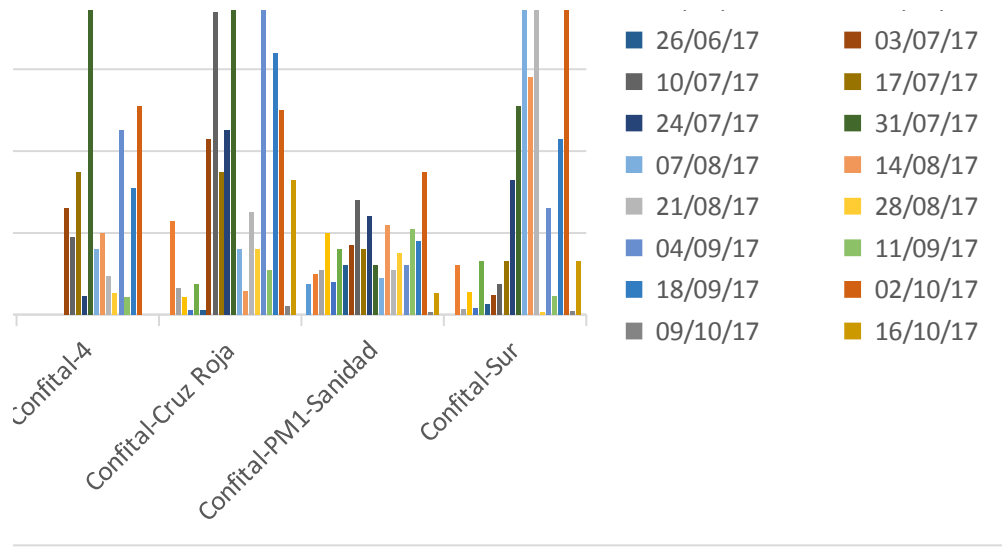

Suma - Enter. Intestinales	Fecha									
Punto	15/05/17	22/05/17	29/05/17	05/06/17	12/06/17	19/06/17	26/06/17	03/07/17	10/07/17	
Confital-2									140	50
Confital-Centro	6	120	7	240		4	240	0	85	210
Confital-4B										
Confital-4									260	190
Confital-Cruz Roja		230	66	42		11	75	10	430	740
Confital-PM1-Sanidad	76	100	110	200		79	160	120	170	280
Confital-Sur	0	120	14	56		15	130	27	48	76

Enterococos intestinales en el frente de El Confital(UFC/100 ml)

Confital-1-
Confital-4-
Confital-Cruz Roja-
Confital-Su-

Suma - Enter. Intestinales	Punto
Fecha	Confital-2
15/05/17	Confital-Centro
22/05/17	Confital-4B
29/05/17	Confital-4
05/06/17	Confital-Cruz Roja
12/06/17	Confital-PM1-Sanidad
19/06/17	Confital-PM1-Sanidad
26/06/17	Confital-PM1-Sanidad
03/07/17	Confital-PM1-Sanidad
10/07/17	Confital-PM1-Sanidad
17/07/17	Confital-PM1-Sanidad
24/07/17	Confital-PM1-Sanidad
31/07/17	Confital-PM1-Sanidad
07/08/17	Confital-PM1-Sanidad
14/08/17	Confital-PM1-Sanidad
21/08/17	Confital-PM1-Sanidad
28/08/17	Confital-PM1-Sanidad
04/09/17	Confital-PM1-Sanidad
11/09/17	Confital-PM1-Sanidad
18/09/17	Confital-PM1-Sanidad
02/10/17	Confital-PM1-Sanidad
09/10/17	Confital-PM1-Sanidad
16/10/17	Confital-PM1-Sanidad

usca máximo de contaminación en zona mas probable (risuras, porosidad y poca renovacion)

Suma - Enter. Intestinales	Punto
Confital-2	Confital-Centro
Confital-Centro	Confital-4B
Confital-4B	Confital-4

Intestinales (UFC/100 ml) en el frente de El Confital

17/07/17	24/07/17	31/07/17	07/08/17	14/08/17	21/08/17	28/08/17	04/09/17	11/09/17	18/09/17	02/10/17	09/10/17	16/10/17
65	97	170	110	63	46	40	290	82	56	27	6	
280	110	110	83	350	660	240	250	85	430	110	39	560
	33	580	190	75	13	7	120	22	180	110	1	
350	46	900	160	200	95	54	450	44	310	510	0	
350	450	920	160	58	250	160	970	110	640	500	20	330
160	240	120	90	220	110	150	120	210	180	350	6	52
130	330	510	800	580	800	7	260	45	430	960	8	130